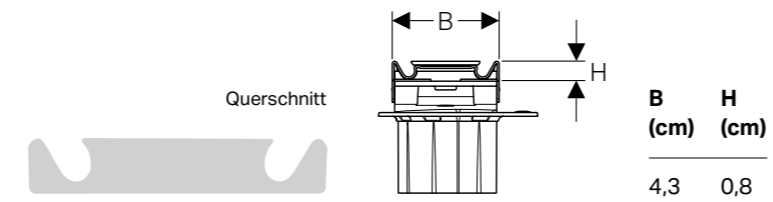

CLEANLINE60

EIGENSCHAFTEN

- bündige Auftrittsfläche
- optisch schmal, kompakt
- fast unsichtbare Endkappen
- Für Plattenaufbauten auf Boden von 8 – 35 mm

↑
CleanLine60, Umrandung Edelstahl poliert, Fläche Edelstahl gebürstet.

- Art. Nr. 154.456.KS.1, Länge 30-90 cm
- Art. Nr. 154.457.KS.1, Länge 30-130 cm

CLEANLINE60, FLACH

EIGENSCHAFTEN

- bündige Auftrittsfläche
- optisch schmal, kompakt
- keine Endkappen
- Für Plattenaufbauten auf Boden von 4 - 30 mm