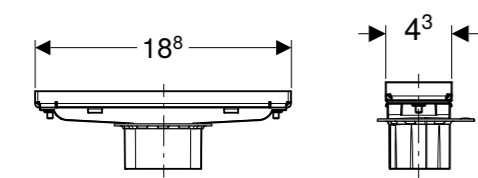

B (cm)	H (cm)
4,3	0,8

↑
CleanLine20, Umrandung Edelstahl poliert, Fläche Edelstahl gebürstet.

- Art. Nr. 154.450.KS.1, Länge 30-90 cm
- Art. Nr. 154.451.KS.1, Länge 30-130 cm
- Art. Nr. 154.453.KS.1, Länge 30-160 cm

CLEANLINE, PLATTENFÄHIG

EIGENSCHAFTEN

- für Plattenaufbauten auf Boden von 13-35 mm geeignet
- Duschrinne in Höhe, Neigung und Versatz ausrichtbar

Platteneinlage inklusive
Plattenkleber:
17.1 x 2.6 x 0.8 cm

- Art. Nr. 154.456.KS.1, Länge 30-90 cm
- Art. Nr. 154.457.KS.1, Länge 30-130 cm

CLEANLINE60, FLACH

EIGENSCHAFTEN

- bündige Auftrittsfläche
- optisch schmal, kompakt
- keine Endkappen
- Für Plattenaufbauten auf Boden von 4 - 30 mm

↑
CleanLine80, Umrandung Edelstahl poliert, Fläche Edelstahl gebürstet.

- Art. Nr. 154.440.KS.1, Länge 30-90 cm
- Art. Nr. 154.441.KS.1, Länge 30-130 cm

↑
CleanLine80, schwarzchrom.

- Art. Nr. 154.440.QC.1, Länge 30-90 cm
- Art. Nr. 154.441.QC.1, Länge 30-130 cm