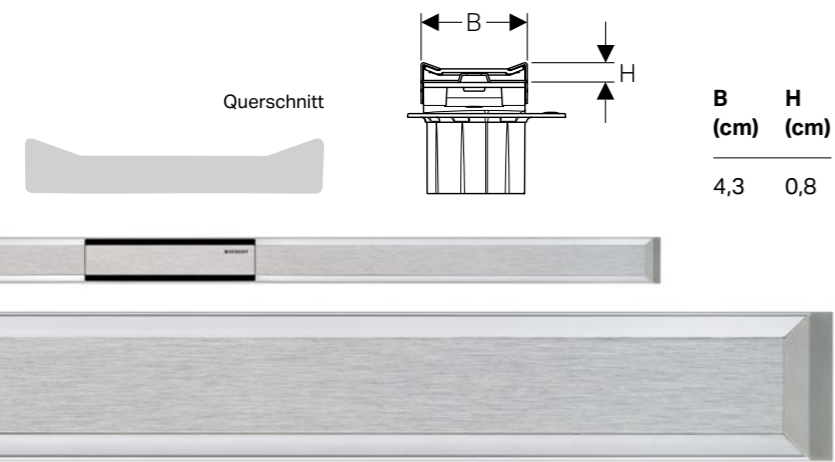

B (cm)	H (cm)
4,3	0,8

↑
CleanLine20, Umrandung Edelstahl poliert, Fläche Edelstahl gebürstet.

- Art. Nr. 154.450.KS.1, Länge 30-90 cm
- Art. Nr. 154.451.KS.1, Länge 30-130 cm
- Art. Nr. 154.453.KS.1, Länge 30-160 cm

CLEANLINE, PLATTENFÄHIG

EIGENSCHAFTEN

- für Plattenaufbauten auf Boden von 13-35 mm geeignet
- Duschrinne in Höhe, Neigung und Versatz ausrichtbar

Platteneinlage inklusive
Plattenkleber:
17.1 x 2.6 x 0.8 cm

CLEANLINE60

EIGENSCHAFTEN

- bündige Auftrittsfläche
- optisch schmal, kompakt
- fast unsichtbare Endkappen
- Für Plattenaufbauten auf Boden von 8 – 35 mm

↑
CleanLine60, Umrandung Edelstahl poliert, Fläche Edelstahl gebürstet.

↑
CleanLine80, Umrandung Edelstahl poliert, Fläche Edelstahl gebürstet.

- Art. Nr. 154.440.KS.1, Länge 30-90 cm
- Art. Nr. 154.441.KS.1, Länge 30-130 cm

↑
CleanLine80, schwarzchrom.

- Art. Nr. 154.440.QC.1, Länge 30-90 cm
- Art. Nr. 154.441.QC.1, Länge 30-130 cm