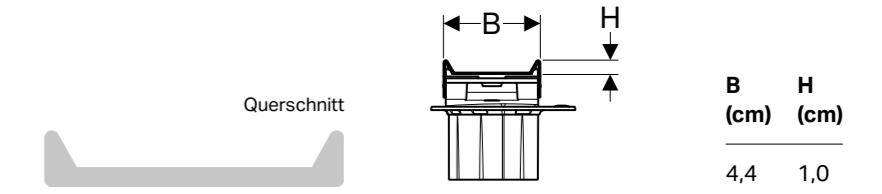

CLEANLINE80

EIGENSCHAFTEN

- mit integriertem Gefälle
- optisch schmal, kompakt
- Anti-Fingerprint Beschichtung
- keine Endkappen
- Für Plattenaufbauten auf Boden von 10 - 35 mm

↑
CleanLine80, champagne.

- Art. Nr. 154.440.39.1, Länge 30-90 cm
- Art. Nr. 154.441.39.1, Länge 30-130 cm