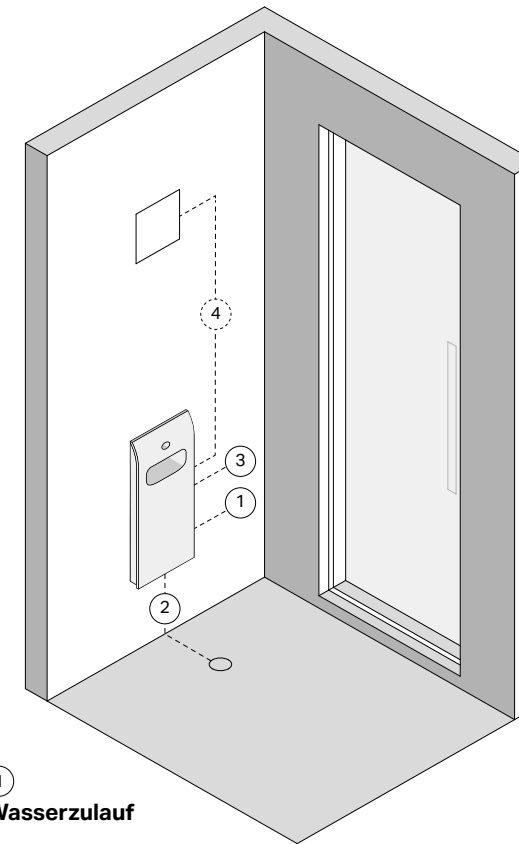

- ① **Wasserzulauf**
- ② **Wasserablauf**
- ③ **Stromversorgung**
- ④ **Anschluss der Optionals**

Alle Arbeiten müssen von Fachpersonal oder einem unserer Servicecenter im Einklang mit den örtlichen und internationalen Richtlinien CEI64.8 (IEC 364 - 1) ausgeführt werden.

Vergewissern Sie sich der Ordnungsmässigkeit der elektrischen und hydraulischen Vorbereitungen für die Anlagen des Dampfgenerators (Wasserleitung mit Verschlusschieber, siphonierter Ablauf, Stromleitung mit entsprechendem magnetothermischen Fehlerstromschalter, usw.), siehe technisches Datenblatt.

Alle Leitungen sind so miteinander zu verbinden, dass sie gelöst werden können (eventueller Ausbau des Generators zu Wartungszwecken).

Verwenden Sie nur Messing- oder Kupferleitungen und niemals galvanisierte oder schwarze PVC-Leitungen.

Vorbereitung einer Öffnung für das Aquasteam Smart-Gerät mit den Massen 380 x 545 mm, Mindestdiefe 78 mm..

- ① Vorbereitung einer Leitung mit einem 1/2"-Innengewinde, bündig zum Einbaugehäuse. Anschluss nur an das Kaltwasser (max. 25 °C). Für den Druck des Zulaufwassers gilt ein Höchstwert von 8 bar (800 kPa). Um einen einwandfreien Betrieb zu garantieren, sollte der Wasserdruck zwischen 1,5 ÷ max. 2 bar (150 ÷ 200 kPa) betragen. ACHTUNG: Bei recht kalkhaltigem Wasser sollte dem Dampfgenerator ein Wasserenthärter vorgeschaltet werden. Andernfalls kann sich die Lebensdauer des Generatorkessels erheblich verkürzen.
- ② Wasserablauf: Vorbereitung einer für hohe Temperaturen (bis zu 70 °C) ausgelegten und bereits siphonierten Leitung mit einem Ø 32-Innengewinde, bündig zum Einbaugehäuse; Um den einwandfreien Ablauf des Wassers zu garantieren, sollte ein Gefälle von mindestens 5° vorgesehen werden.
- ③ Kabelschlauch Ø 25 für den Anschluss an das Stromnetz: Vorbereitung eines Speisekabels mit passendem Querschnitt.
- ④ Kabelschlauch Ø 25 für den Anschluss der Optionals.