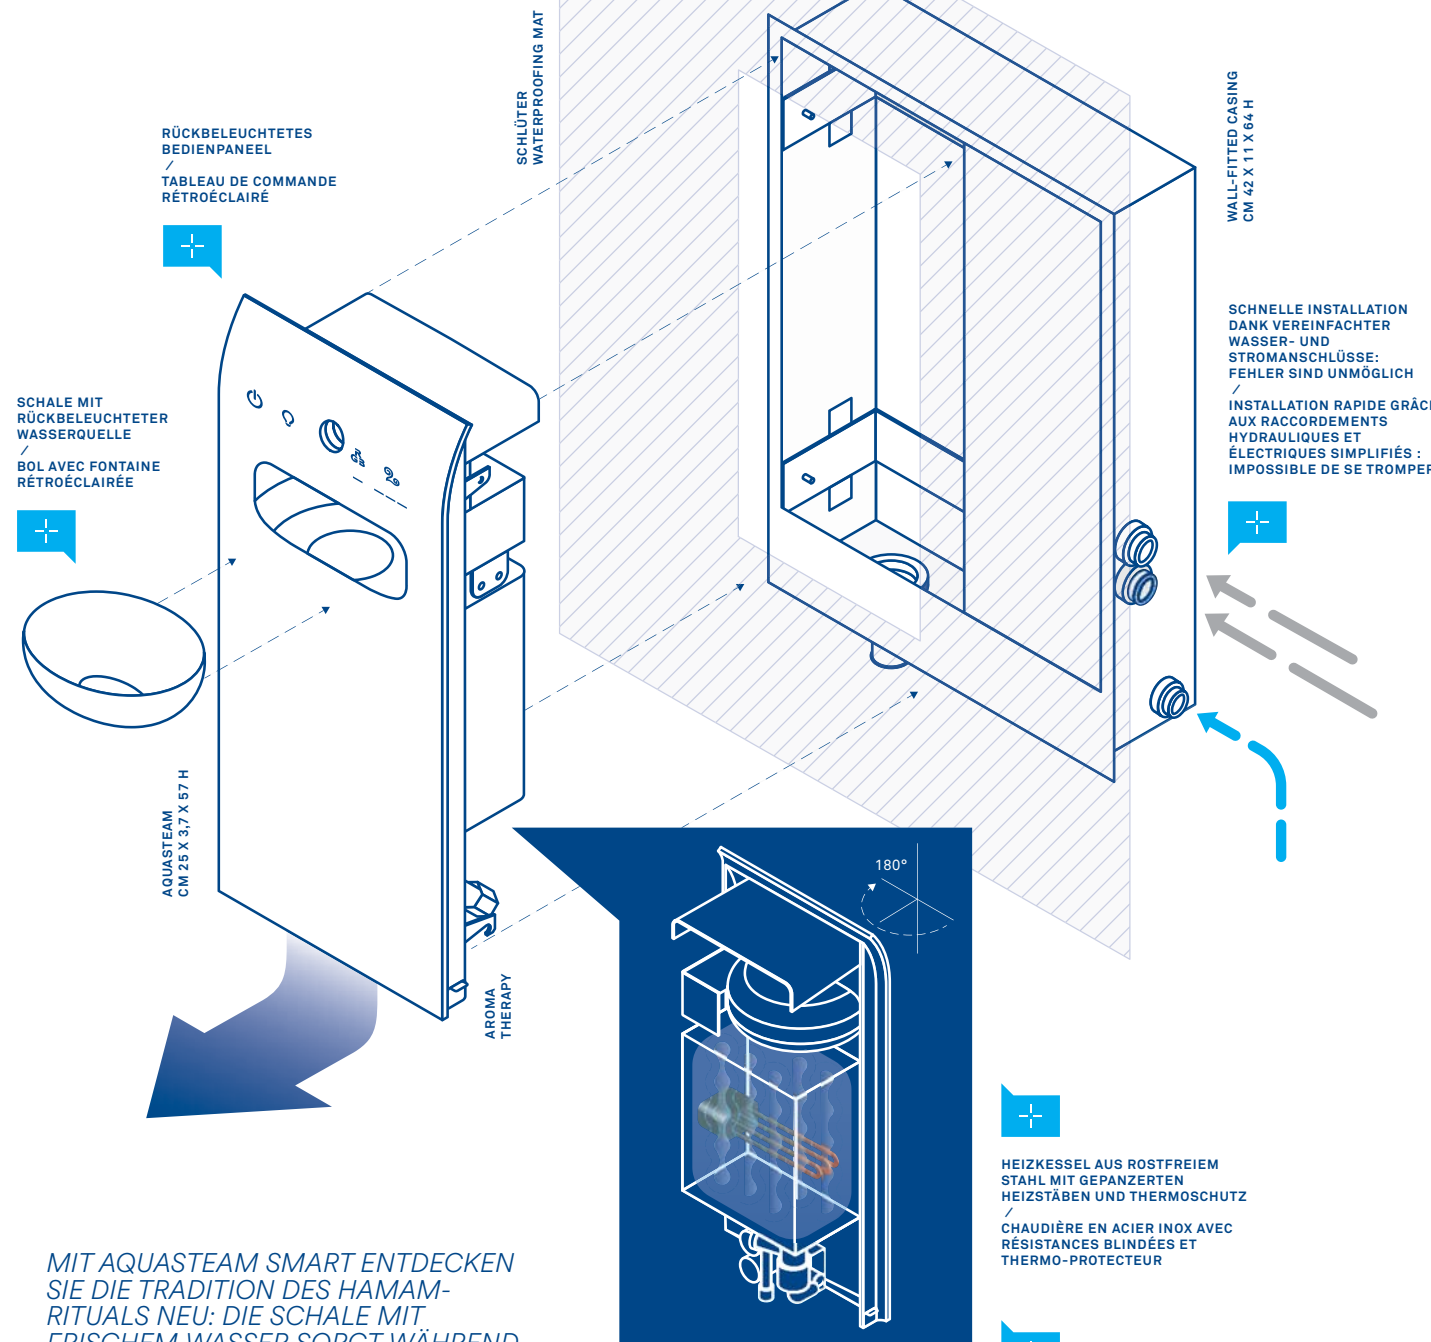

DIE PERFEKTE KOMBINATION VON TECHNIK UND TRADITION

L'UNION PARFAITE ENTRE TECHNOLOGIE ET TRADITION