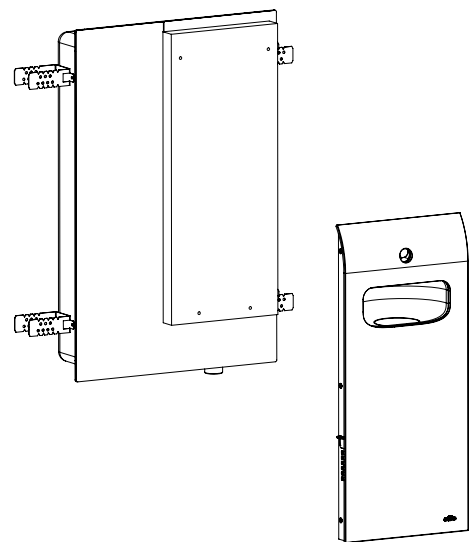

AQUASTEAM SMART