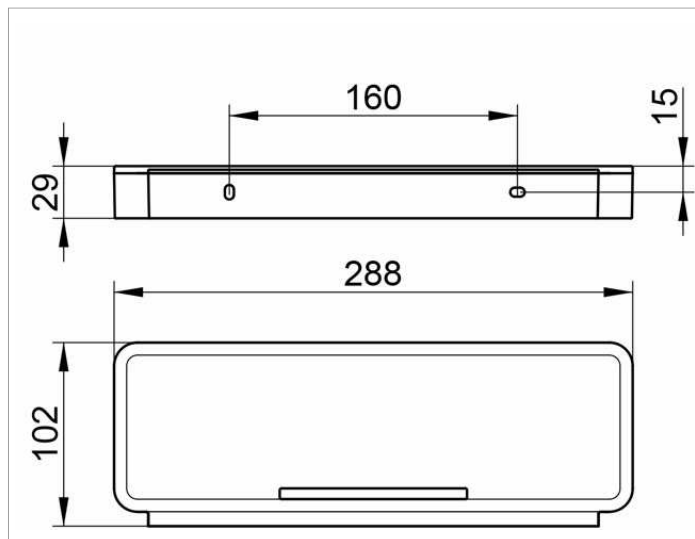

Plan  
14959010037 Duschkorb

**PRODUKT**

**ZEICHNUNG**

**PRODUKTBESCHREIBUNG**

3-teilig: Metallkorb, herausnehmbarer, seifenbeständiger, bruchfester und UV-unempfindlicher Kunststoff-Einsatz und integrierter Glasabzieher

**OBERFLÄCHE**

verchromt/schwarzgrau (RAL 7021)

**AUSSCHREIBUNGSTEXT**

KEUCO PLAN Duschkorb mit integriertem Glasabzieher, 14959010037 hochglanzverchromter Duschkorb mit integriertem Glasabzieher in ästhetischem, funktionalem Design, verchromt/schwarzgrau (RAL 7021), hochwertiger Metallrahmen mit herausnehmbaren, seifenbeständigem, bruchfestem und UV-unempfindlichen Kunststoff-Einsatz(Polyesterol schlagzäh), Tiefe 102 mm, Breite 288, Höhe 29 mm, Befestigungsabstand 160 mm, der Duschkorb wird verdeckt angebracht, Lieferung inkl. korrosionsfreiem Befestigungsmaterial