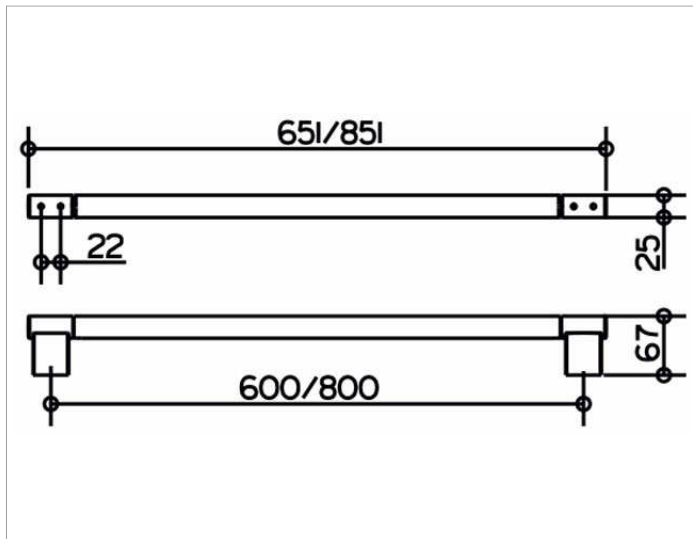

Plan
14901170800 Badetuchhalter

PRODUKT

ZEICHNUNG

OBERFLÄCHE

Aluminium silber-eloxiert (E6 EV1)/verchromt

ABMESSUNG

800 mm

AUSSCHREIBUNGSTEXT

KEUCO PLAN Badetuchhalter 14901170800
Eleganter Badetuchhalter mit Halteelementen aus silber-eloxiertem Aluminium (E6 EV1)/verchromt in ästhetischem, funktionalem Design, antistatisch, leicht zu reinigen
Die Wandhalterungen sind als Design-Element hochglanzverchromt
Achismaß 800 mm, bei einer Gesamtbreite von 851 mm
Ausladung 67 mm
Der Badetuchhalter wird verdeckt angebracht
Lieferung inkl. korrosionsfreiem Befestigungsmaterial