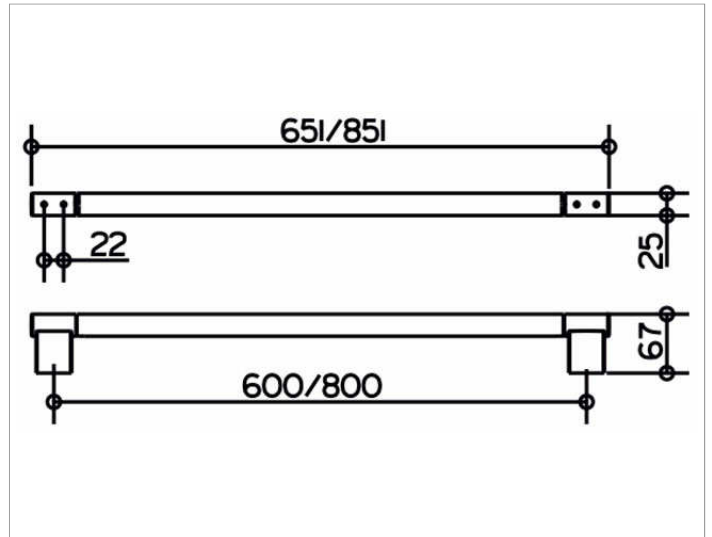

Plan  
14901070800 Badetuchhalter

**PRODUKT**

**ZEICHNUNG**

**OBERFLÄCHE**

Edelstahl

**ABMESSUNG**

800 mm

**AUSSCHREIBUNGSTEXT**

KEUCO PLAN Badetuchhalter 14901070800  
Badetuchhalter mit Halteelement aus hochwertigem Edelstahl  
in ästhetischem, funktionalem Design  
antistatisch, leicht zu reinigen  
Achismaß 800 mm, bei einer Gesamtbreite von 851 mm  
Ausladung 67 mm  
Der Badetuchhalter wird verdeckt angebracht  
Lieferung inkl. korrosionsfreiem Befestigungsmaterial