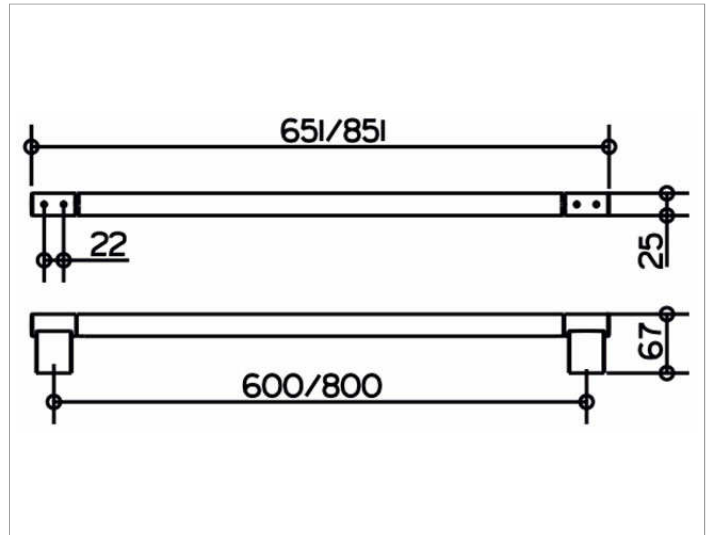

Plan
14901010600 Badetuchhalter

PRODUKT

ZEICHNUNG

OBERFLÄCHE

verchromt

ABMESSUNG

600 mm

AUSSCHREIBUNGSTEXT

KEUCO PLAN Badetuchhalter 14901010600
Hochglanzverchromter Badetuchhalter in ästhetischem, funktionalem Design
antistatisch, leicht zu reinigen
Achismaß 600 mm, bei einer Gesamtbreite von 651 mm
Ausladung 67 mm
Der Badetuchhalter wird verdeckt angebracht
Lieferung inkl. korrosionsfreiem Befestigungsmaterial