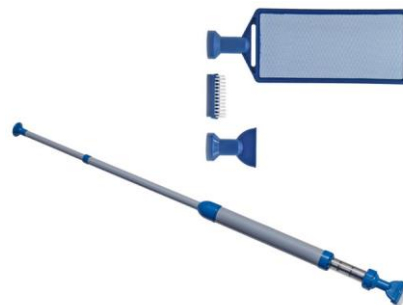

Innenfarben:

MIO1

Abdeckung:

MA01
Dunkelgrau

Optionale Ausstattung:

❑ Easy-Lifter Abdeckungs lifter

Mit dem Easy-Lifter Abdeckungs lifter kann die Thermoabdeckung auch alleine einfach entfernt werden. Beständige Oberfläche mit Pulverbeschichtung und rutschfestem Griff für jede Whirlpool-Grösse geeignet.

❑ Spa Sonnenschirm

Der Sonnenschirm kann an die Whirlpools angebracht werden und optimiert das Entspannen bei praller Sonne. Der Schirm kann mithilfe eines Griffes manuell geöffnet werden. Seine Höhe wird per Knopfdruck verstellt.

❑ SpaGrip Geländer

Ein Griff, der an die Seitenabdeckung der Pools angebracht werden kann. Der Griff ist rostfrei und mit rutschfestem Schaumstoff überzogen. Ermöglicht einen bequemen und sicheren Ein- und Ausstieg.

❑ Easy Step Einstiegshilfe

Die 83 cm breite, rutschfeste, UV-beständige Kunststoffeinstiegshilfe mit Stufen ist die ideale Wahl für Ihren Pool.

❑ Spaziano-Tisch

Ihre Speisen und Getränke, Ihr Buch, Mobiltelefon und Ihre Sonnenbrille bleiben in greifbarer Nähe. Säule aus rostfreiem Stahl, die an jeden Whirlpool angebracht werden kann.