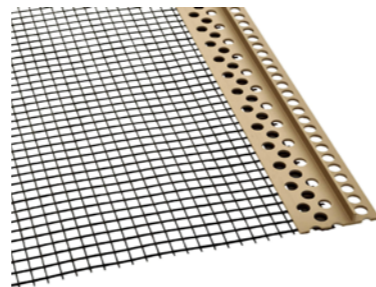

## Abschlussprofil

**SPE143**  
 Abschlussprofil Steinfix Netz dim 10,  
 für Keramikplatten, fixieren ohne  
 Beton, Steghöhe 10 mm,  
 Länge 2.0 m, Bund à 10 Stk.  
 CHF 9.90 / m

Distanzhalter sorgen für einen gleichmässigen Abstand zwischen den Gartenplatten und schaffen so ein harmonisches, sauberes Fugenbild. Sie verhindern, dass sich die Platten berühren oder verschieben, und tragen zur langfristigen Stabilität der Fläche bei.