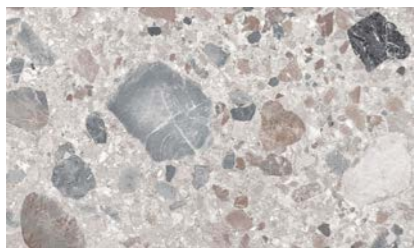

F3484
60 x 60 x 2 cm CHF 58.90 / m²
80 x 80 x 2 cm CHF 79.90 / m²