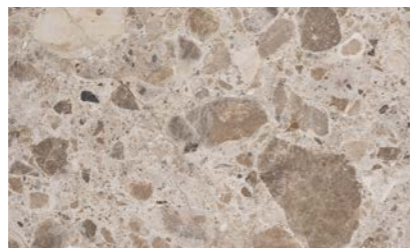

F3485
60 x 60 x 2 cm CHF 58.90 / m²
80 x 80 x 2 cm CHF 79.90 / m²