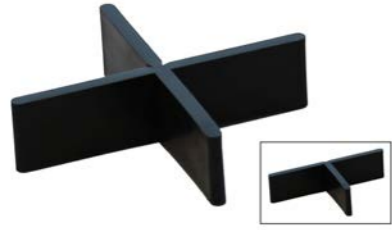

Verlegematerial

Distanzhalter ohne Boden