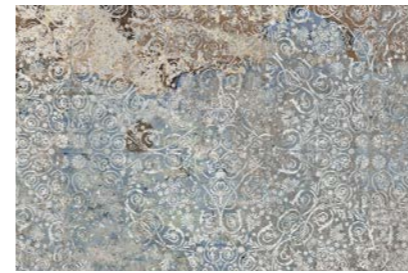

## Feinsteinzeugplatten

**F2053**  
50 x 100 x 2 cm CHF 99.90 / m<sup>2</sup>

**F2180 \*\*\***  
60 x 60 x 2 cm CHF 58.90 / m<sup>2</sup>  
45 x 90 x 2 cm CHF 69.90 / m<sup>2</sup>

**F2181 \*\*\***  
60 x 60 x 2 cm CHF 58.90 / m<sup>2</sup>  
45 x 90 x 2 cm CHF 69.90 / m<sup>2</sup>