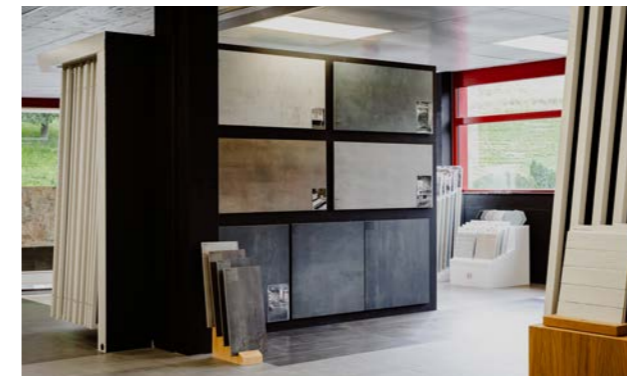

Unverwechselbare Ausstellungen an vier Standorten

Ebersecken - Verwurzelt im Luzerner Hinterland

An unserem Hauptsitz, wo die Mehrheit der operativen Tätigkeiten ausgeführt wird, befindet sich ausserdem unser grosses Platten- und Sanitärager.